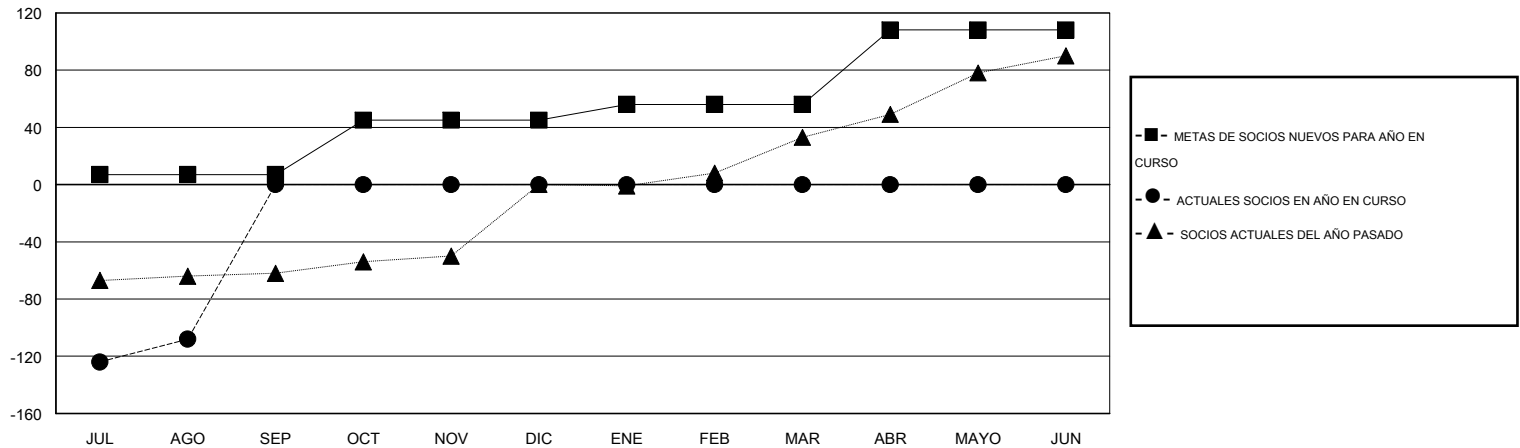

# MONTHLY MEMBERSHIP PROGRESS REPORT

District E 2

Results as of: 8/31/2015

GMT: Jaime García Cepeda

UBICACIÓN VENEZUELA

GMT DE AE 3

Clubes					socios				
RESULTADOS DE 2015-2016					RESULTADOS DE 2015-2016				
TRIMESTRE	META DE CLUBES NUEVOS	NUEVOS CLUBES	CLUBES DADOS DE BAJA	GANANCIA/PÉRDIDA NETA	TRIMESTRE	META DE SOCIOS NUEVOS	SOCIOS FUNDADORES Y NUEVOS SOCIOS AÑADIDOS	SOCIOS DADOS DE BAJA	GANANCIA/PÉRDIDA NETA
JUL/AGO/SEP	1	1	0	1	JUL/AGO/SEP	7	59	167	-108
OCT/NOV/DIC	1	0	0	0	OCT/NOV/DIC	38	0	0	0
ENE/FEB/MAR	1	0	0	0	ENE/FEB/MAR	11	0	0	0
ABR/MAYO/JUN	1	0	0	0	ABR/MAYO/JUN	52	0	0	0

METAS Y CIFRA ACUMULATIVA DE CLUBES NUEVOS

METAS Y CIFRA ACUMULATIVA DE SOCIOS

CLUBES DADOS DE BAJA: 0	12 CLUBS OF 53 AÑADIERON 1 O MÁS SOCIOS NUEVOS	<b>DISTRIBUCIÓN POR SEXO</b>
		MASCULINO 535 (40.59%)
		FEMENINO 783 (59.41%)
<b>SOCIOS DADOS DE BAJA</b>	<a href="#">CLIC AQUÍ PARA DATOS DE SALUD DE CLUB</a>	SOCIOS EN UNIDAD FAMILIAR 557
FALLECIDOS 7		CABEZA DE FAMILIA 205
CLUB CANCELADO 0		NO ES CABEZA DE FAMILIA 352
OTRO 160		
<b>TOTAL 167</b>		