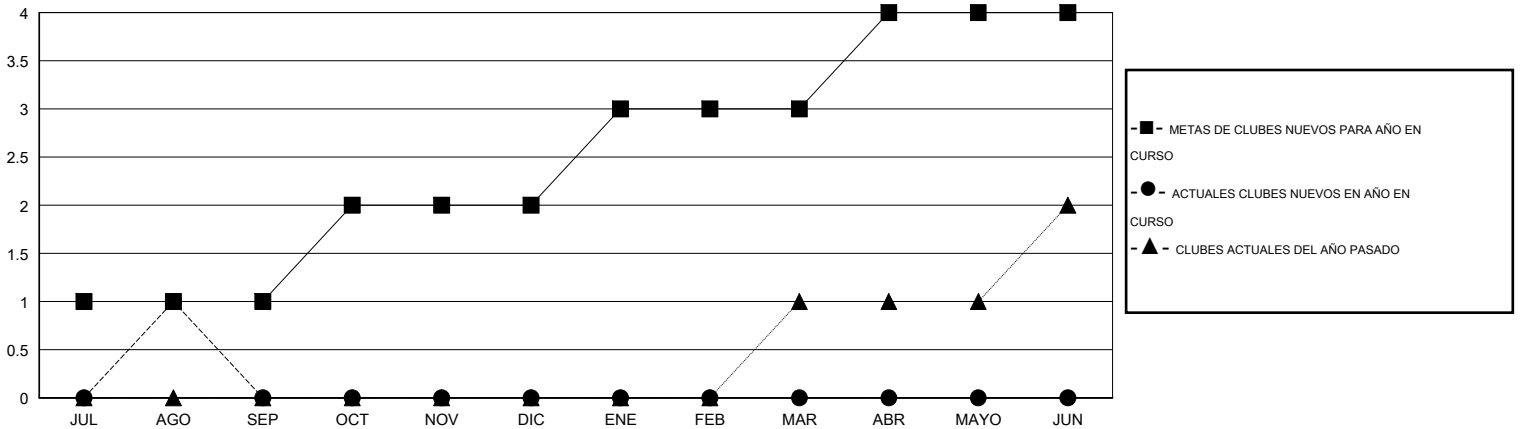

# MONTHLY MEMBERSHIP PROGRESS REPORT

District E 2

Results as of: 8/31/2015

GMT: Jaime García Cepeda

UBICACIÓN VENEZUELA

GMT DE AE 3

Clubes					socios				
RESULTADOS DE 2015-2016					RESULTADOS DE 2015-2016				
TRIMESTRE	META DE CLUBES NUEVOS	NUEVOS CLUBES	CLUBES DADOS DE BAJA	GANANCIA/PÉRDIDA NETA	TRIMESTRE	META DE SOCIOS NUEVOS	SOCIOS FUNDADORES Y NUEVOS SOCIOS AÑADIDOS	SOCIOS DADOS DE BAJA	GANANCIA/PÉRDIDA NETA
JUL/AGO/SEP	1	1	0	1	JUL/AGO/SEP	7	59	167	-108
OCT/NOV/DIC	1	0	0	0	OCT/NOV/DIC	38	0	0	0
ENE/FEB/MAR	1	0	0	0	ENE/FEB/MAR	11	0	0	0
ABR/MAYO/JUN	1	0	0	0	ABR/MAYO/JUN	52	0	0	0

METAS Y CIFRA ACUMULATIVA DE CLUBES NUEVOS

METAS Y CIFRA ACUMULATIVA DE SOCIOS

CLUBES DADOS DE BAJA: 0	12 CLUBS OF 53 AÑADIERON 1 O MÁS SOCIOS NUEVOS	<b>DISTRIBUCIÓN POR SEXO</b>
		MASCULINO 535 (40.59%)
		FEMENINO 783 (59.41%)
<b>SOCIOS DADOS DE BAJA</b>	<a href="#">CLIC AQUÍ PARA DATOS DE SALUD DE CLUB</a>	SOCIOS EN UNIDAD FAMILIAR 557
FALLECIDOS 7		CABEZA DE FAMILIA 205
CLUB CANCELADO 0		NO ES CABEZA DE FAMILIA 352
OTRO 160		
<b>TOTAL 167</b>		